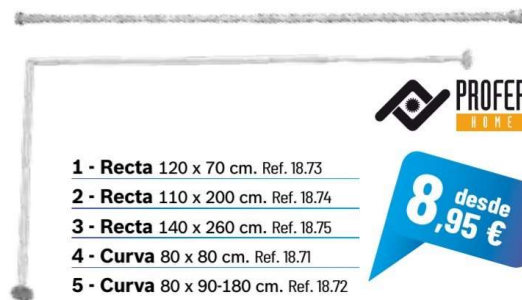

Barras

- **1 - Recta** 120 x 70 cm. Ref. 18.73
- **2 - Recta** 110 x 200 cm. Ref. 18.74
- **3 - Recta** 140 x 260 cm. Ref. 18.75
- **4 - Curva** 80 x 80 cm. Ref. 18.71
- **5 - Curva** 80 x 90-180 cm. Ref. 18.72

8 desde 8,95 €