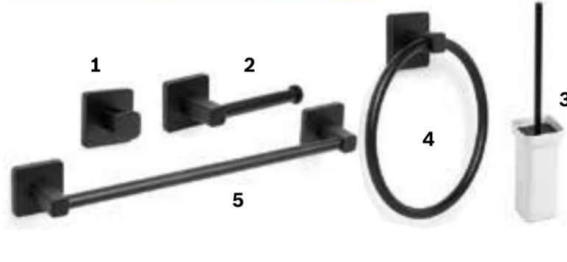

Nuevo

- 1- COLGADOR **11,90 €** Ref. 18.870
- 2- PORTARROLLOS SIN TAPA **19,90 €** Ref. 18.871
- 3- ESCOBILLA **19,90 €** Ref. 18.869
- 4- ARO TOALLERO **21,90 €** Ref. 18.872
- 5- TOALLERO MEDIANO **29,90 €** Ref. 18.873