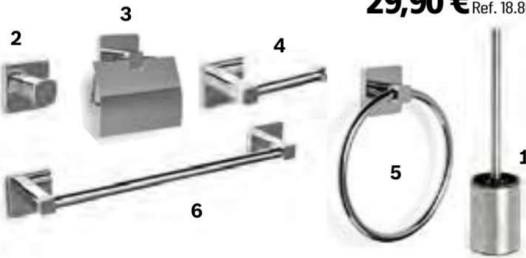

TERMOSTÁTICA DUCHA
Termostática ducha.
59,90 € Ref. 18.567

Colección Kalo **TATAY**

Zamac con ABS. Cromado mate.

Nuevo

- 1- ESCOBILLA **8,90 €** Ref. 18.878
- 2- COLGADOR **11,90 €** Ref. 18.864
- 3- PORTARROLLOS **19,90 €** Ref. 18.865
- 4- PORTARROLLOS SIN TAPA **19,90 €** Ref. 18.866
- 5- ARO TOALLERO **20,90 €** Ref. 18.867
- 6- TOALLERO **29,90 €** Ref. 18.868