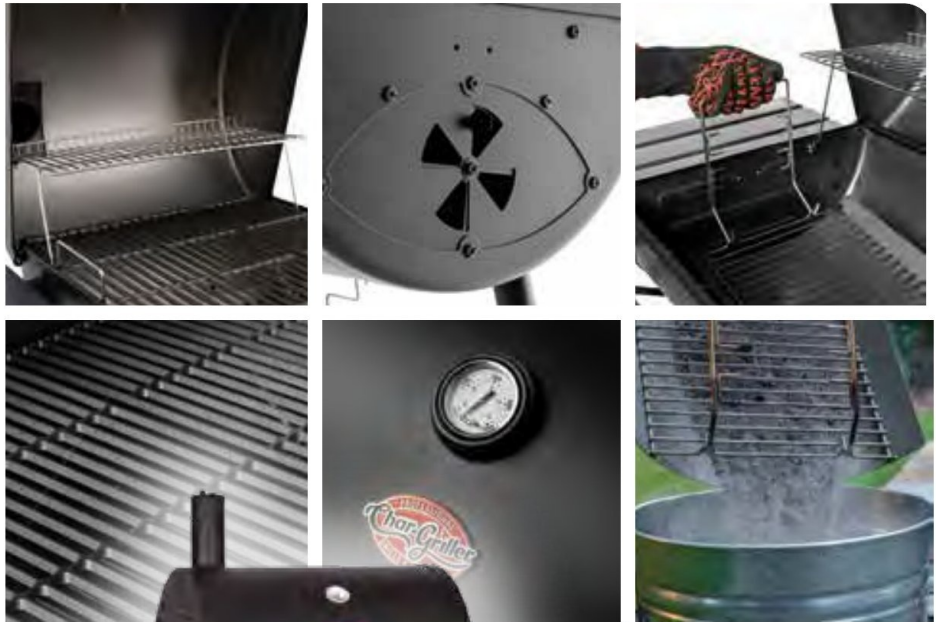

€ 139,00

BARBACOA CARBÓN Y LEÑA MENORCA
ladrillos refractarios, parrilla asadora cromada regulable en 3 alturas, frontal extraíble para la limpieza, bandeja lateral con 2 colgadores, bandeja inferior y ruedas para el transporte. 103 x 56 x 99 cm.
Ref. 32.1252

€ 149,00

BARBACOAS

CARBÓN

BARBACOA CARBÓN MIRANDA

parrillas asadoras cromadas, bandeja recoge cenizas, bandeja lateral, cajón cenicero, bandeja inferior y ruedas de goma 2 fijas y 2 con giro y freno.

Ref. 32.1254

€ 179,00

BARBACOA DE CARBÓN Y LEÑA CHARGRILLER

Carro de acero tubular. Parrilla ajustable 3 alturas (51 x 50 cm.), 0,28 m² antiadherente. Fácil limpieza. Rejilla para mantener la comida caliente. Chimenea. Termómetro. Dos estanterías de madera. Base con estantería metálica. 88,9 x 73,7 x 127 cm.