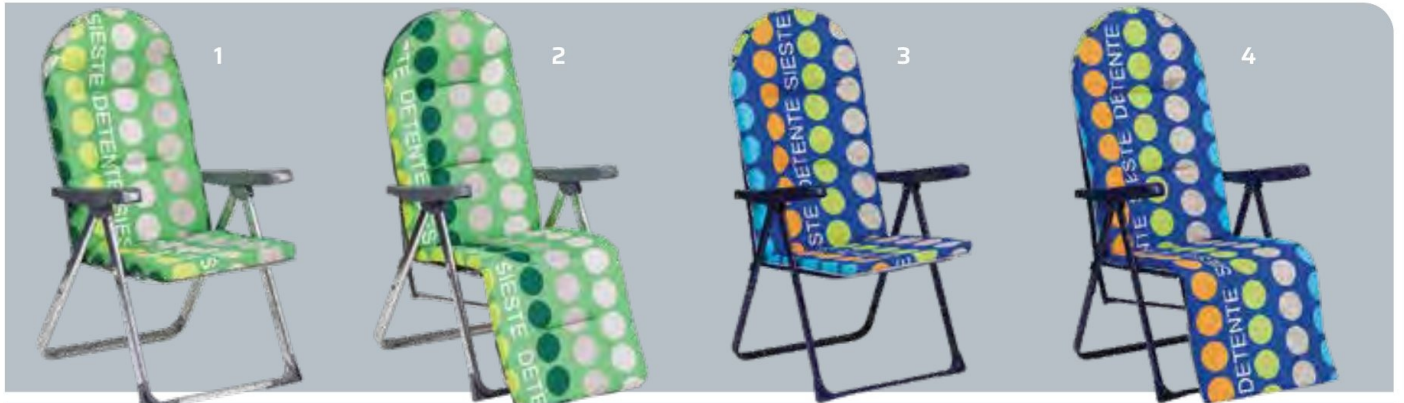

MULTIPOSICIONES ALCO

1	Silla	Tubo oval aluminio. Reposabrazos	Ref. 32.1259	€ 79,95
2	Tumbona	Tubo oval aluminio. Reposabrazos	Ref. 32.1260	€ 94,95
3	Silla	Tubo oval acero. Reposabrazos liso. Acolchado 3 cm	Ref. 32.1261	€ 49,95
4	Tumbona	Tubo oval acero. Reposabrazos liso. Acolchado 3 cm	Ref. 32.1262	€ 59,95