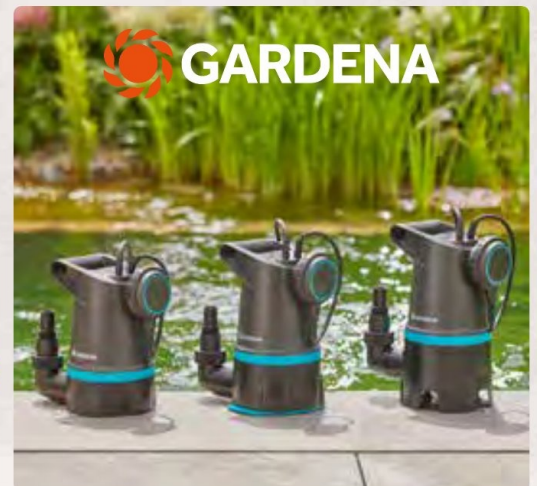

GRUPOS DE PRESIÓN

GRUPO DE PRESIÓN PRESX-1200 HIDROBEX

1.200 W. Altura máxima: 46 m. Caudal máximo: 3.700 l/h. Aspiración máxima: 8 m. Cuerpo bomba en acero inoxidable, presostato y manómetro montados. Depósito 20 l, rãcor 1,1,2 m de cable. Peso 13,6 kg.

Ref. 32.1095 €199,00

GRUPO DE PRESIÓN MH100IM HIDROBEX

750 W. Altura máxima: 34 m. Caudal máximo: 6.480 l/h. Ideal para el aprovisionamiento domãstico, industrial, y riego. Silencioso. Arranque y parada automãticos cuando se abre y cierra el grifo. Peso 13 kg. Bomba autoaspirante.

Ref. 32.1098 €249,00

HIDROLIMPIADORAS

HIDROLIMPIADORA POWXG90411 POWERPLUS

Presi3n mãxima 140 Bar. 1800W. Longitud de la manguera: 8 m. Sistema automãtico de arranque/parada. Caudal nominal de agua: 360 l/hora.

Ref. 32.1694 €125,00

HIDROLIMPIADORA POWXG90421 POWER PLUS

2200W. 170 bar mãx. Longitud de la manguera: 8 m. Flujo de agua nominal: 390 l/hora. Flujo de agua mãx. 450 l/hora. Longitud del cable de alimentaci3n: 5 m.

Ref. 32.1695 €229,00

JARDÍN

NUEVA GAMA DE BOMBAS DE ACHIQUE PARA VACIAR EL AGUA EN CUALQUIER SITUACI3N

GAMA BOMBAS DE ACHIQUE

Con una potencia de 550W y un caudal de salida de 20.000 l/h

Modelo aguas limpias

Modelo aguas sucias

Modelo 2en1
Limpias/Sucias

59,95€

64,95€

74,95€

9016-47

Ref. 32.1139

9017-47

Ref. 32.1140

9018-47

Ref. 32.1141