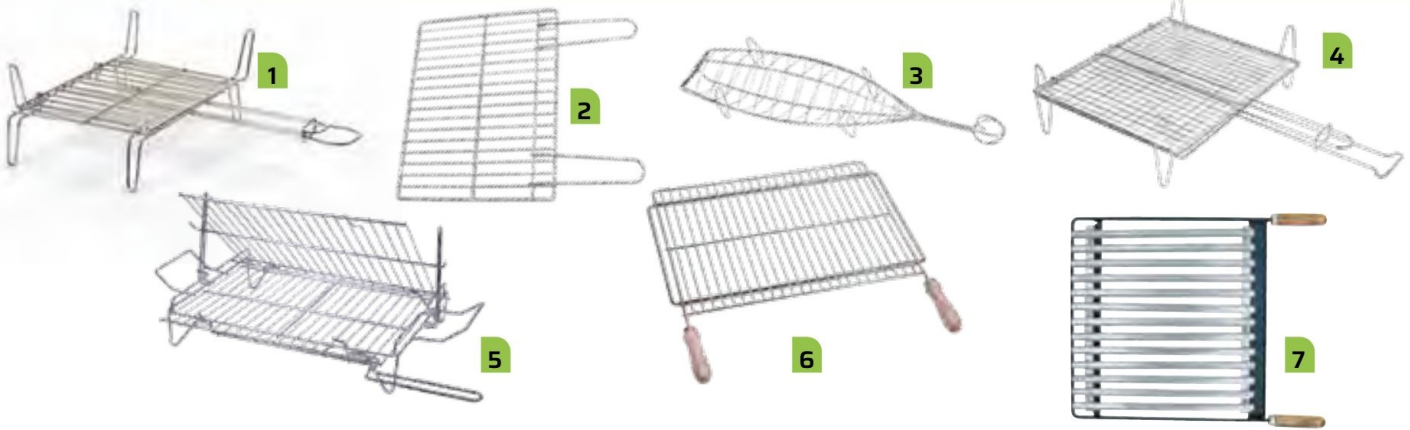

ALFOMBRA PROTECTORA PARA BARBACOA BARBECUE

0,75 x 1,2 m. Ignífuga. Protege los suelos. Antideslizante y adaptable a cualquier espacio. Muy fácil de limpiar con agua y jabón. Fabricada en España.
Ref. 32.709
€ **26,95**

PARRILLAS

PARRILLAS

1	Alambre doble garcima	Estañada	0 x 25, 25 x 30, 30 x 35, 35 x 40, 40 x 45 o 45 x 50 cm	Ref. 32.1014 - 32.1019	Desde € 9,00
2	Parrilla zincada	-	60 x 41 cm.	Ref. 32.1150	€ 17,95
3	Besuguera inox	Con patas.	54 x 13,5 x 8 cm	Ref. 32.1594	€ 23,95
4	Pescado zincada	Con patas 90 mm	35 x 40, 40 x 45 o 45 x 50 cm	Ref. 32.1591 - 32.1593	Desde € 25,50
5	Doble giratoria		56 x 40 o 72 x 50 cm	Ref. 32.983 - 32.984	Desde € 39,00
6	Barbacoa extensible	Acero zincado. Mangos madera y varillas reforzadas	50 x 40 cm / 60 x 40 cm / 70 x 40 cm	Ref. 32.1595 - 32.1597	Desde € 41,95
7	Parrilla barbacoa el zorro	De acero inox., con bandeja escurrigrasas	60 x 41 cm	Ref. 32.1149	€ 49,90